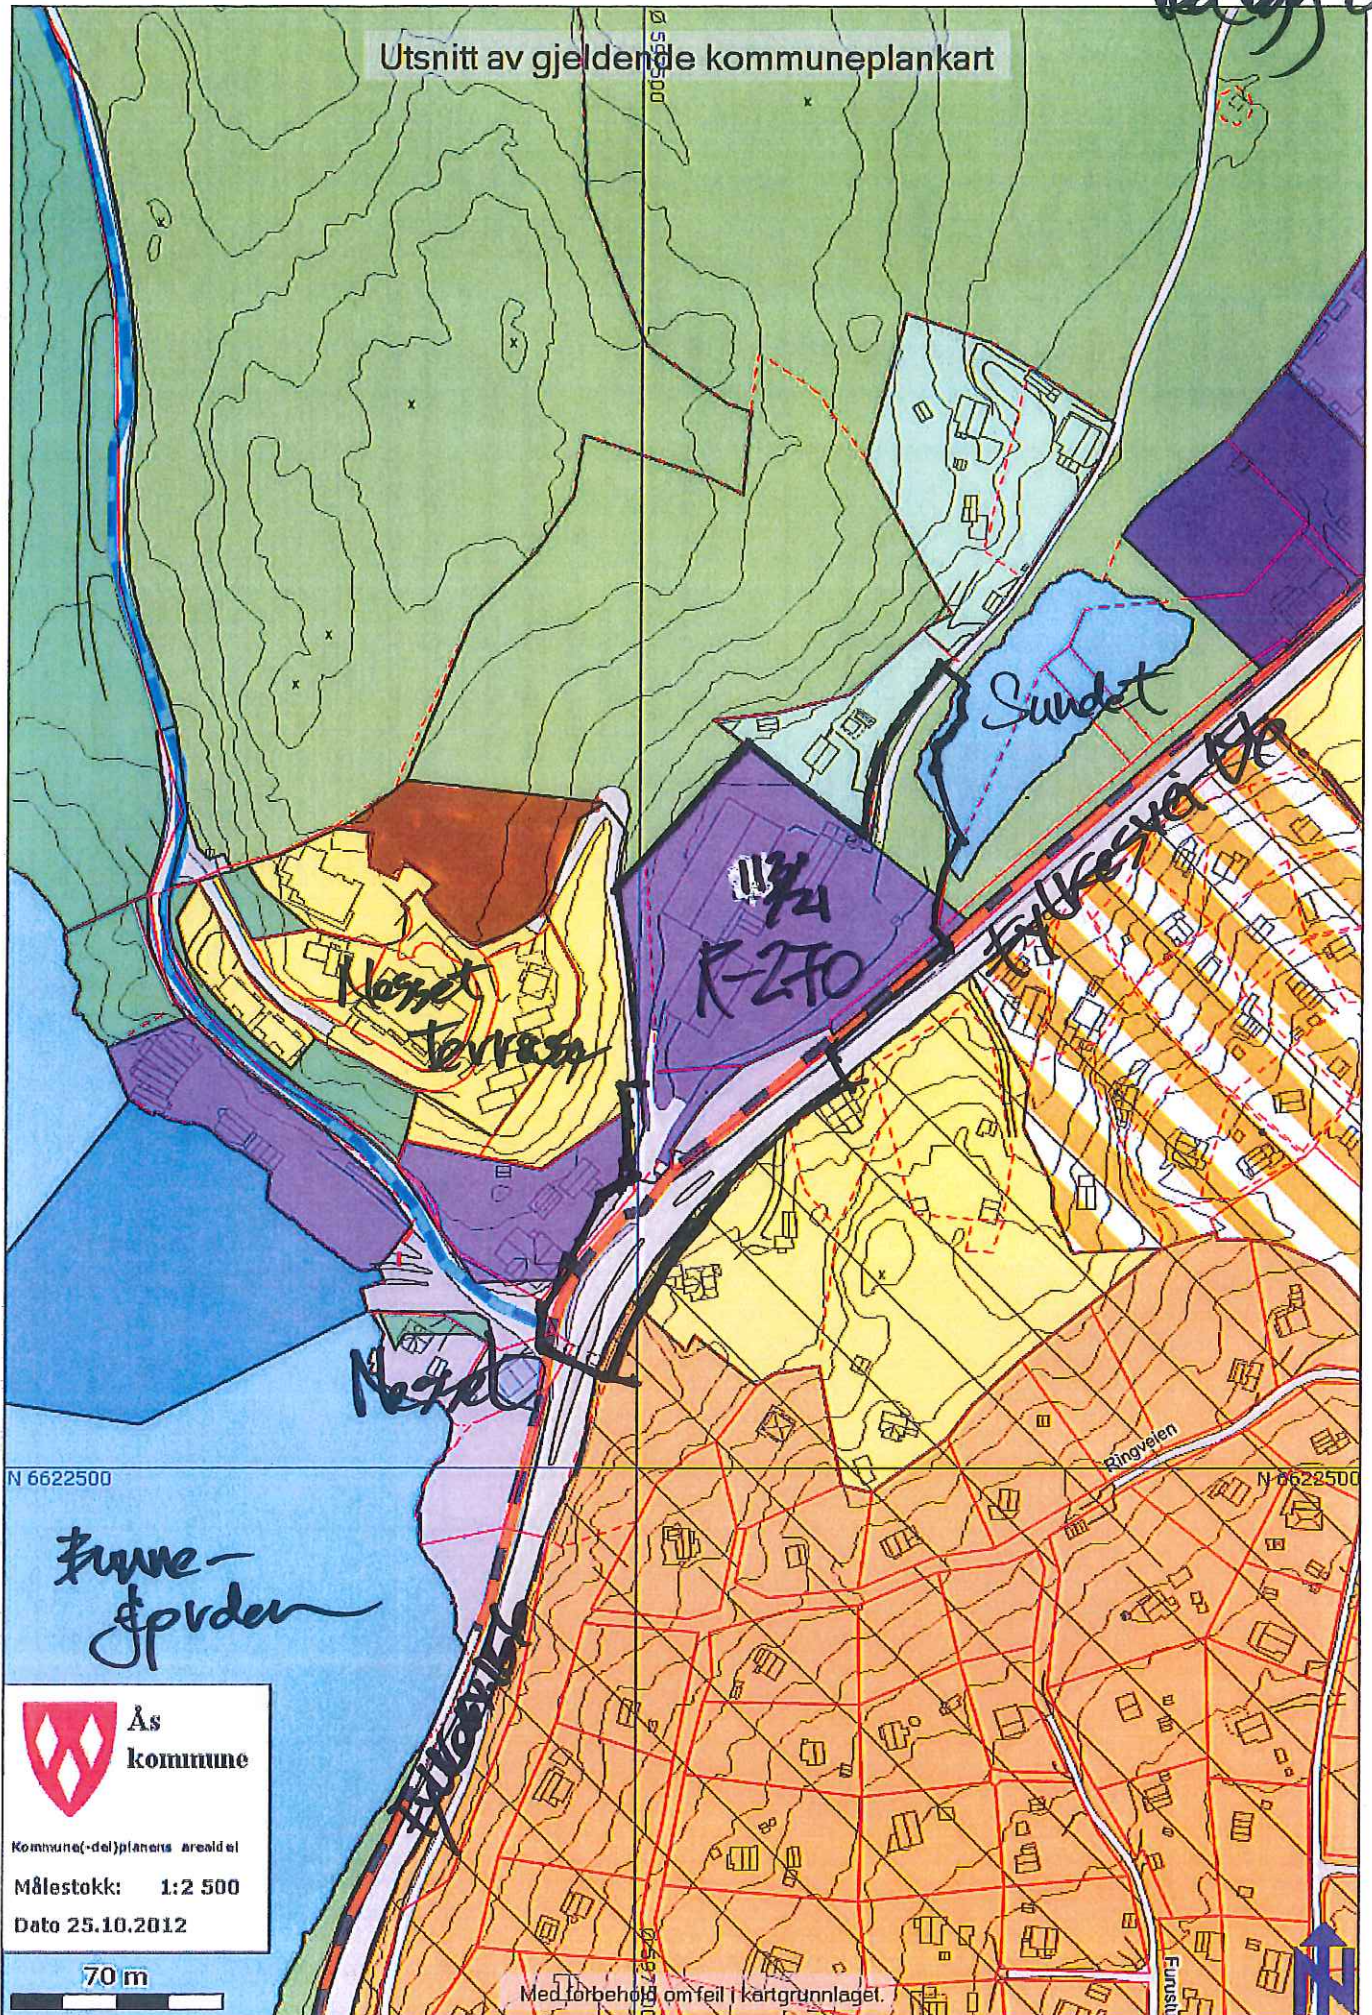

Velkommen 2

Utsnitt av gjeldende kommuneplankart

N 6622500

N 6622500

 **Ås kommune**

Kommune(-del)planens areal del

Målestokk: 1:2 500

Dato 25.10.2012

70 m

Med forbehold om feil i kartgrunnlaget.