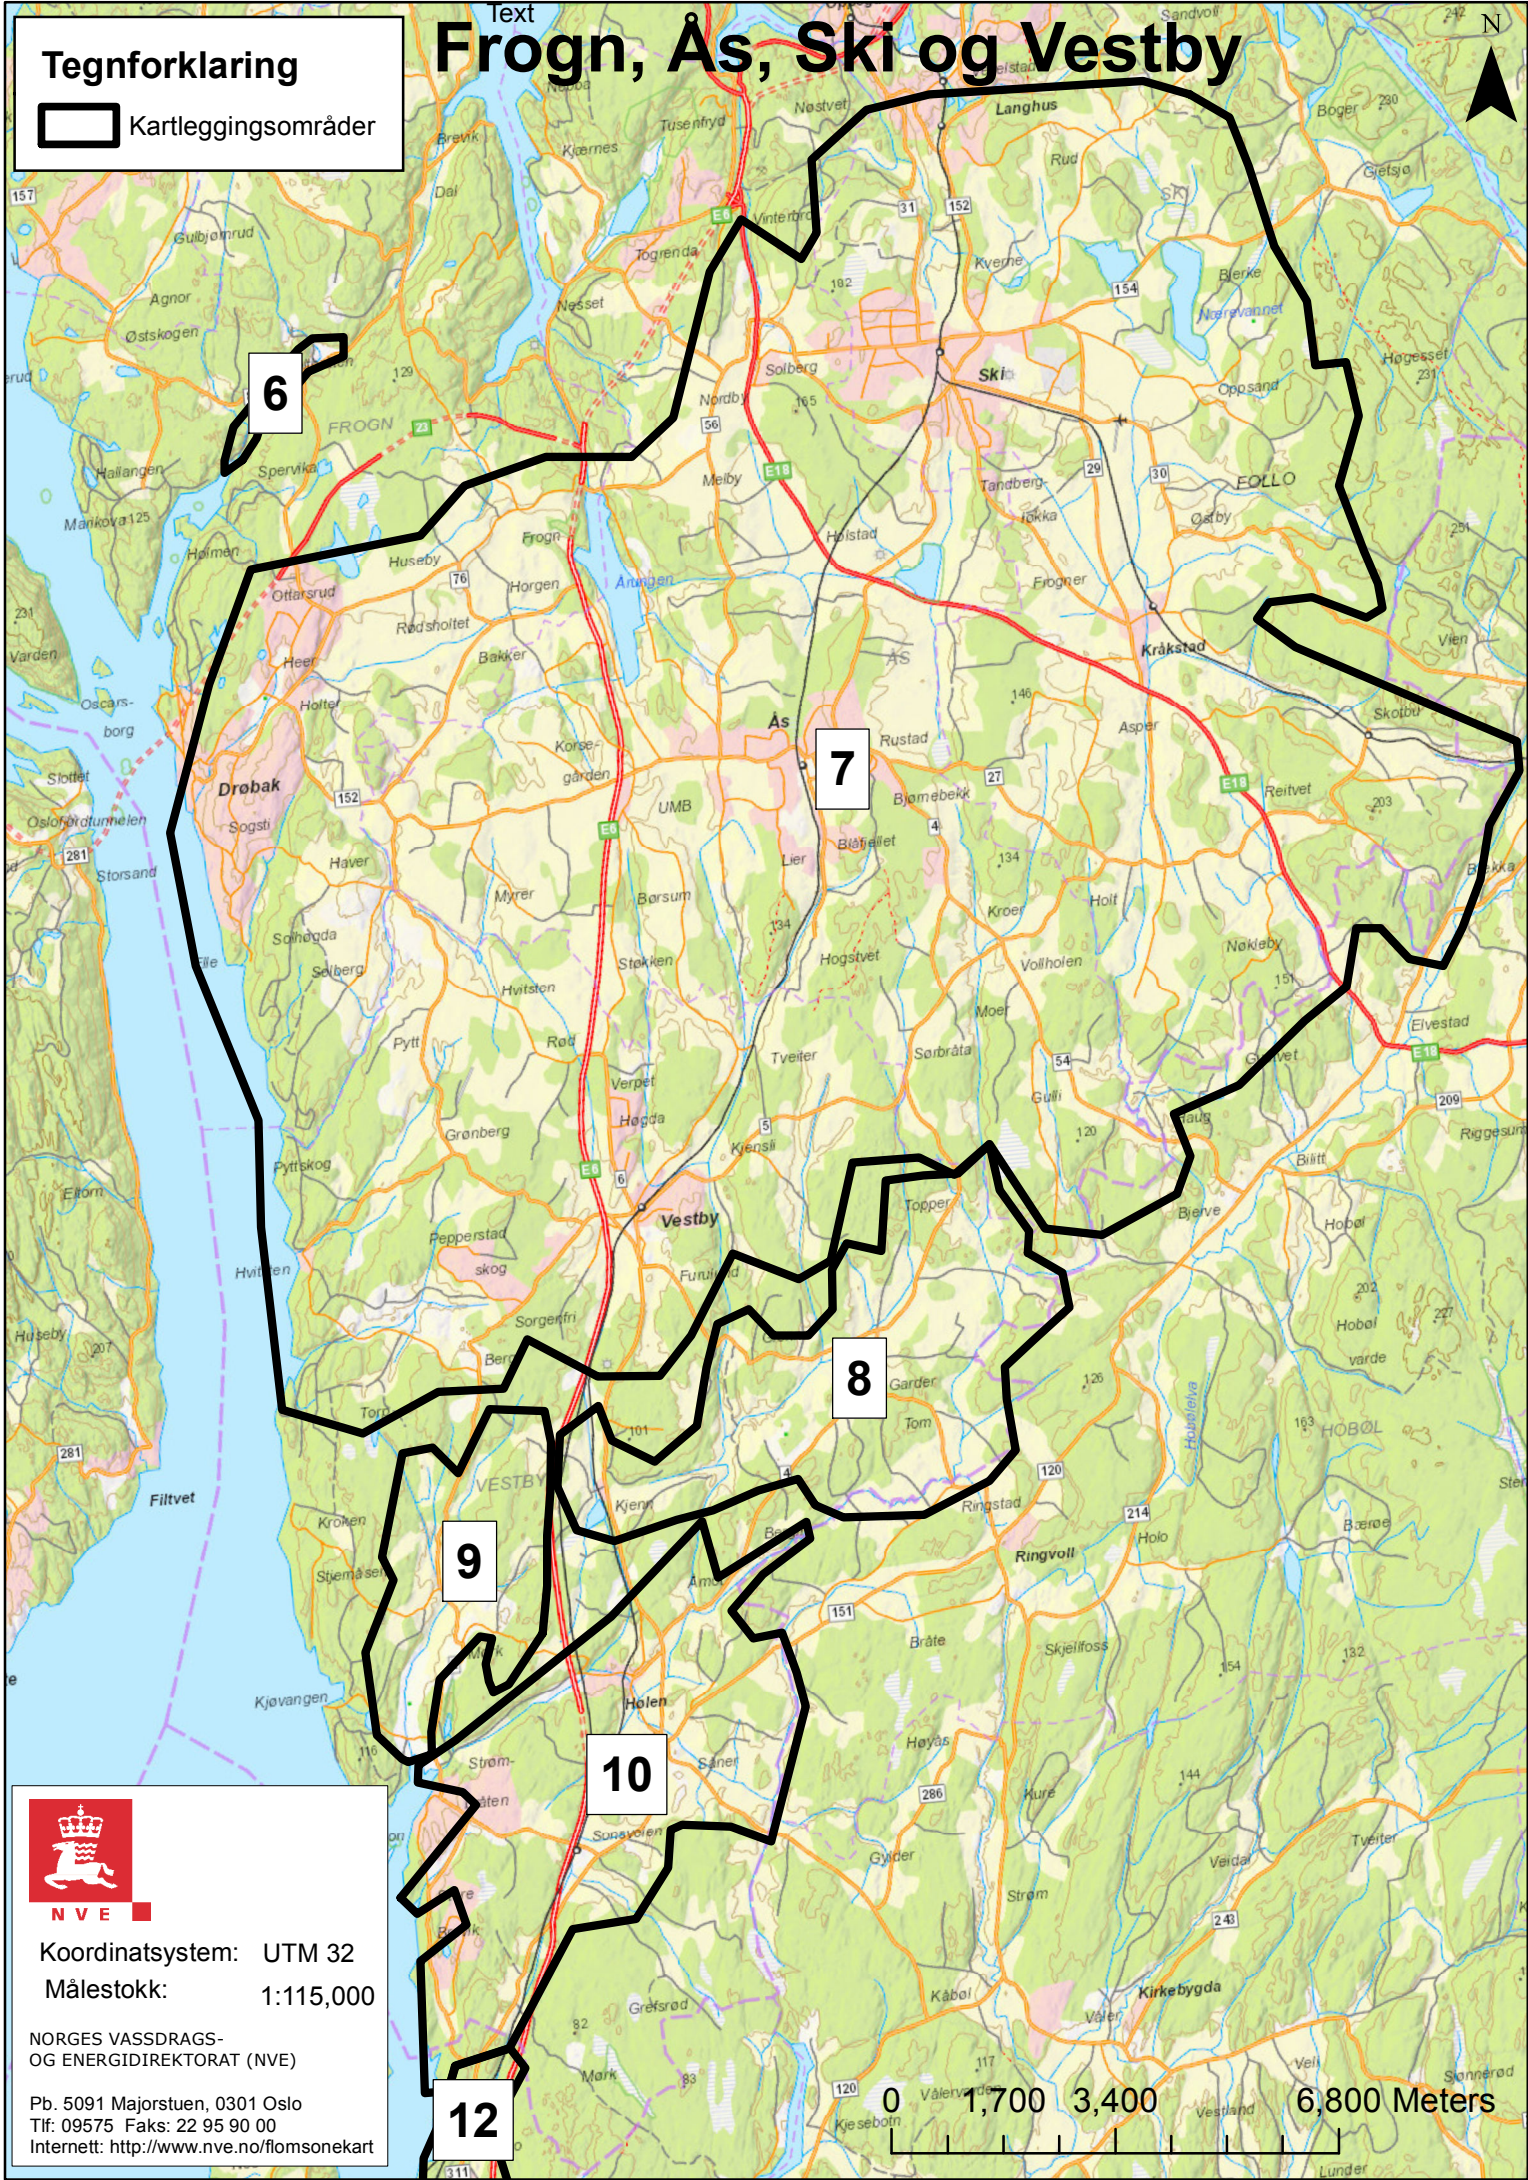

Tegnforklaring

 Kartleggingsområder

Frogn, Ås, Ski og Vestby

Koordinatsystem: UTM 32
Målestokk: 1:115,000

NORGES VASSDRAGS- OG ENERGIDIREKTORAT (NVE)

Pb. 5091 Majorstuen, 0301 Oslo
Tlf: 09575 Faks: 22 95 90 00
Internett: <http://www.nve.no/flomsonekart>

0 1,700 3,400 6,800 Meters