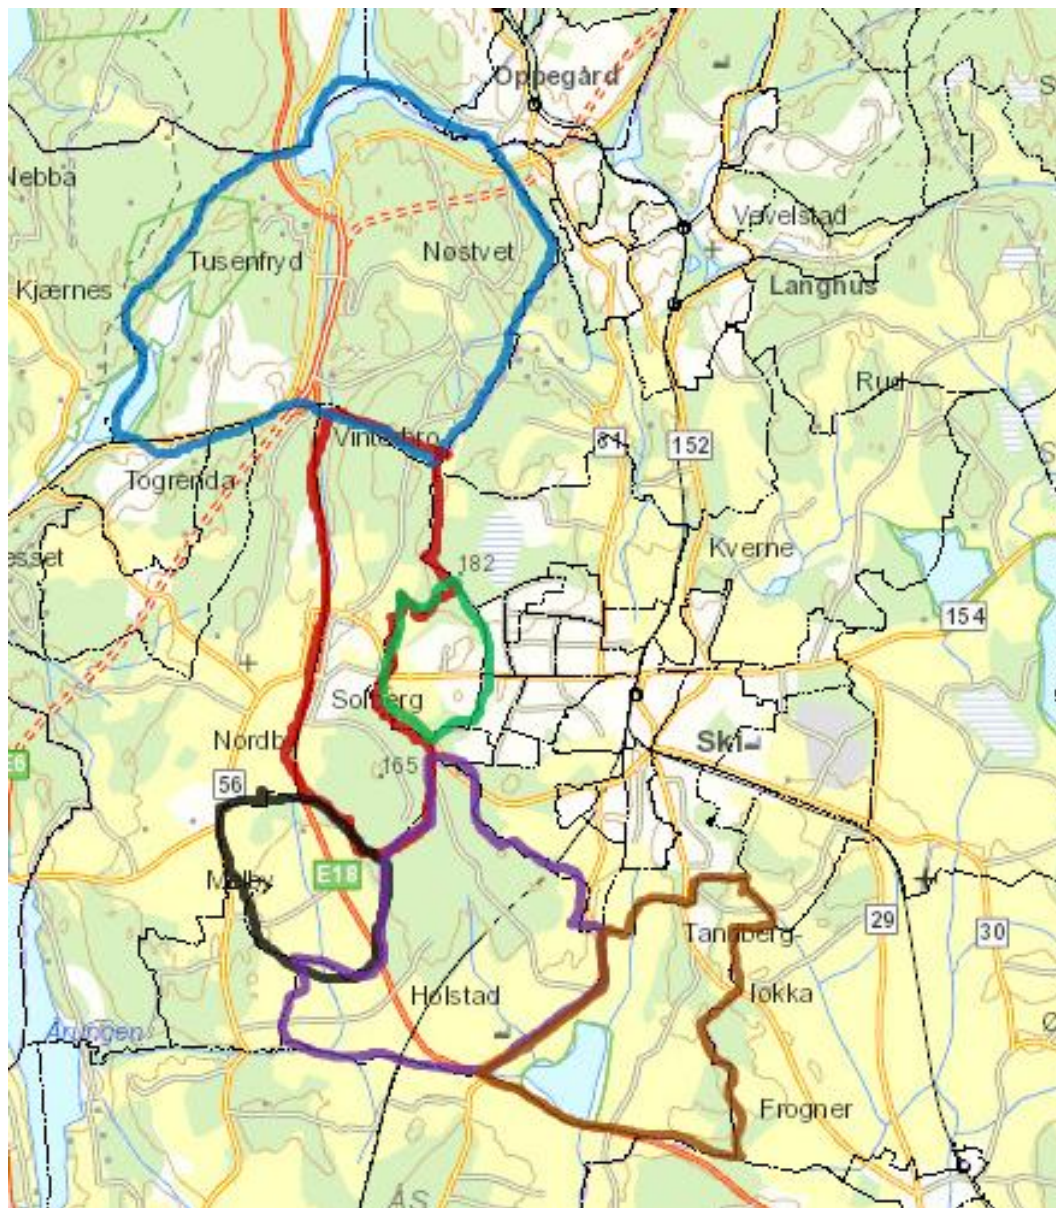

# Oversikt over berørte grunnkretser

Berørte grunnkretser	Direkte berørte innbyggere	Farge
Sjøskogen/Nøstvedt	50*	Blå
Nygårdsåsen	674	Rød
Solbergskogen/Tamburbakken	1334	Grønn
Sneis**	175	Svart
Holstad	105***	Lilla
Østensjø	205	Brun

\*Antall innbyggere i hele grunnkretsen er 1900, men vi anslår at ikke flere enn 50 av disse bor øst for E18 og dermed blir direkte berørt.

\*\*Utgår. Grunnkretsen Sneis blir ikke berørt når trasé for E18 flyttes.

\*\*\*Antall innbyggere som bor øst for E18 er færre enn dette, men vi har ikke gjort omtrentlige anslag på antall for denne grunnkretsen.