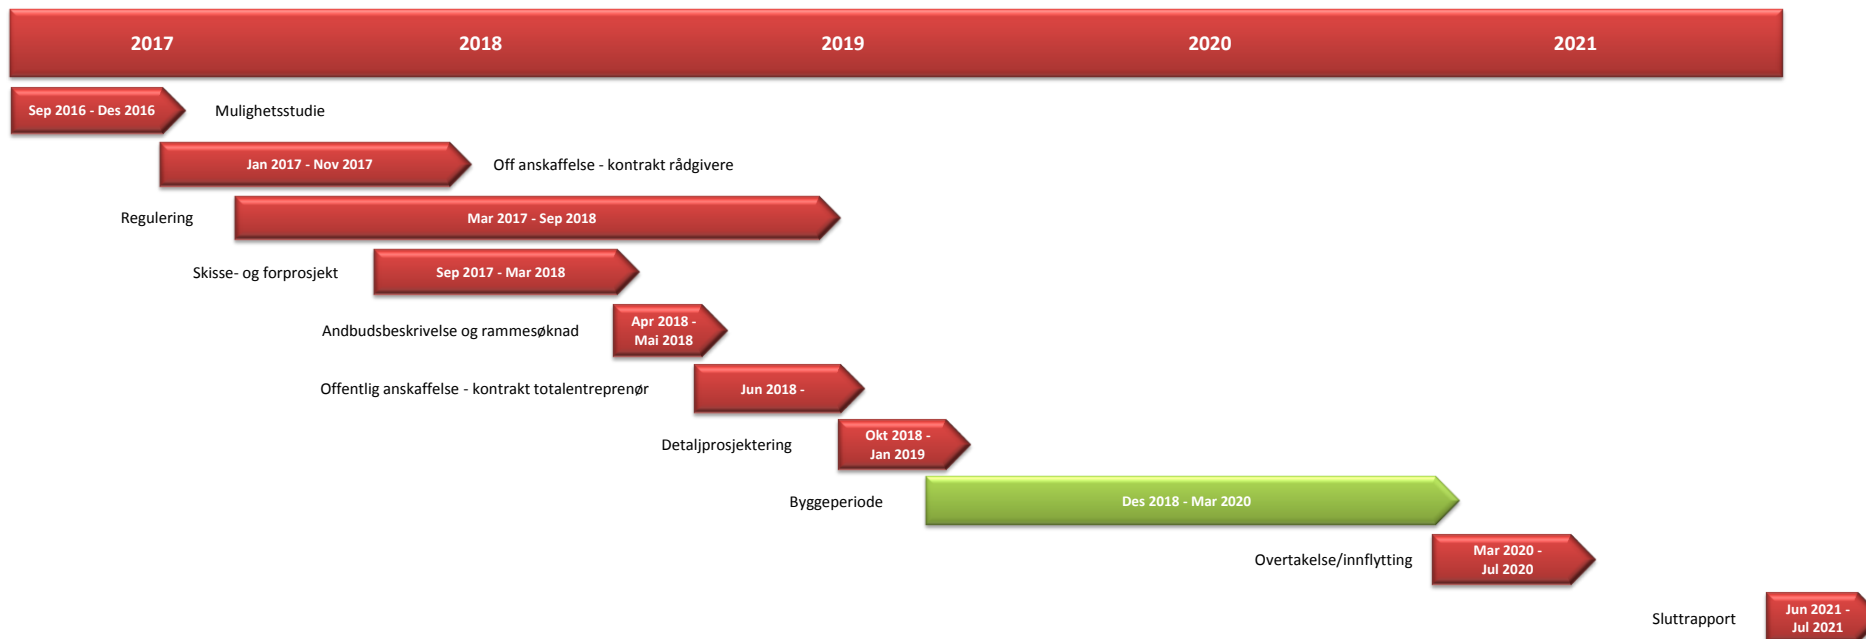

**Nordby barnehage**  
Åpning sommer 2020

Prosjektplanen er tentativ og jo tidligere i prosjektforløpet men er jo større er usikkerheten.  
Prosjektet er i en tidlig fase og avvik MÅ påregnes!  
Planen baserer seg på et standard forløp i tråd med vedtatt handlingsprogram.  
Forhold som i betydelig grad påvirker fremdrift, eller budsjettamme, skal politisk behandles som egne sak.